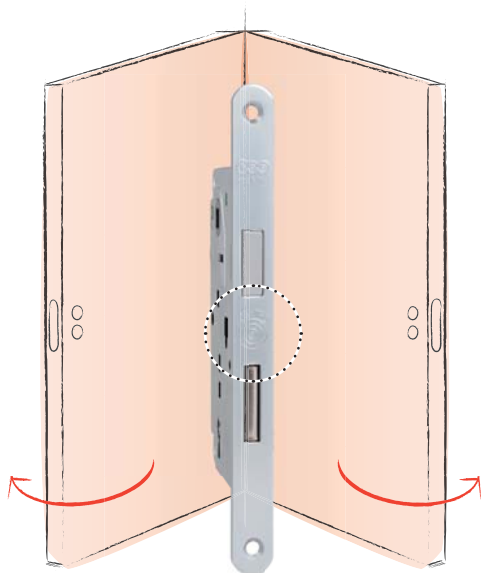

Centro FOCUS

La cerradura
Centro magnética
con pasador

Centro FOCUS - La cerradura Centro magnética con pasador

Centro FOCUS es la cerradura centro con pestillo magnético, increíblemente silenciosa.

El cajeado estandarizado, hace la **Centro FOCUS** intercambiable con las cerraduras **Mediana** y **XT**.

El pestillo con movimiento magnético garantiza un absoluto silencio.

El pasador aporta seguridad.

Disponible con 3 cierres:

Soporte Easy-matic XT

Soporte magnético regulable: facilita su colocación!

El sistema con la clip bloquea la cubeta del pestillo sobre la placa.

Centro ... simétrica!

Las posiciones del orificio de la manilla y de la llave son simétricas respecto al centro de la caja, haciendo la cerradura ambidiestra. El stock de almacén se reduce.

Calidad total