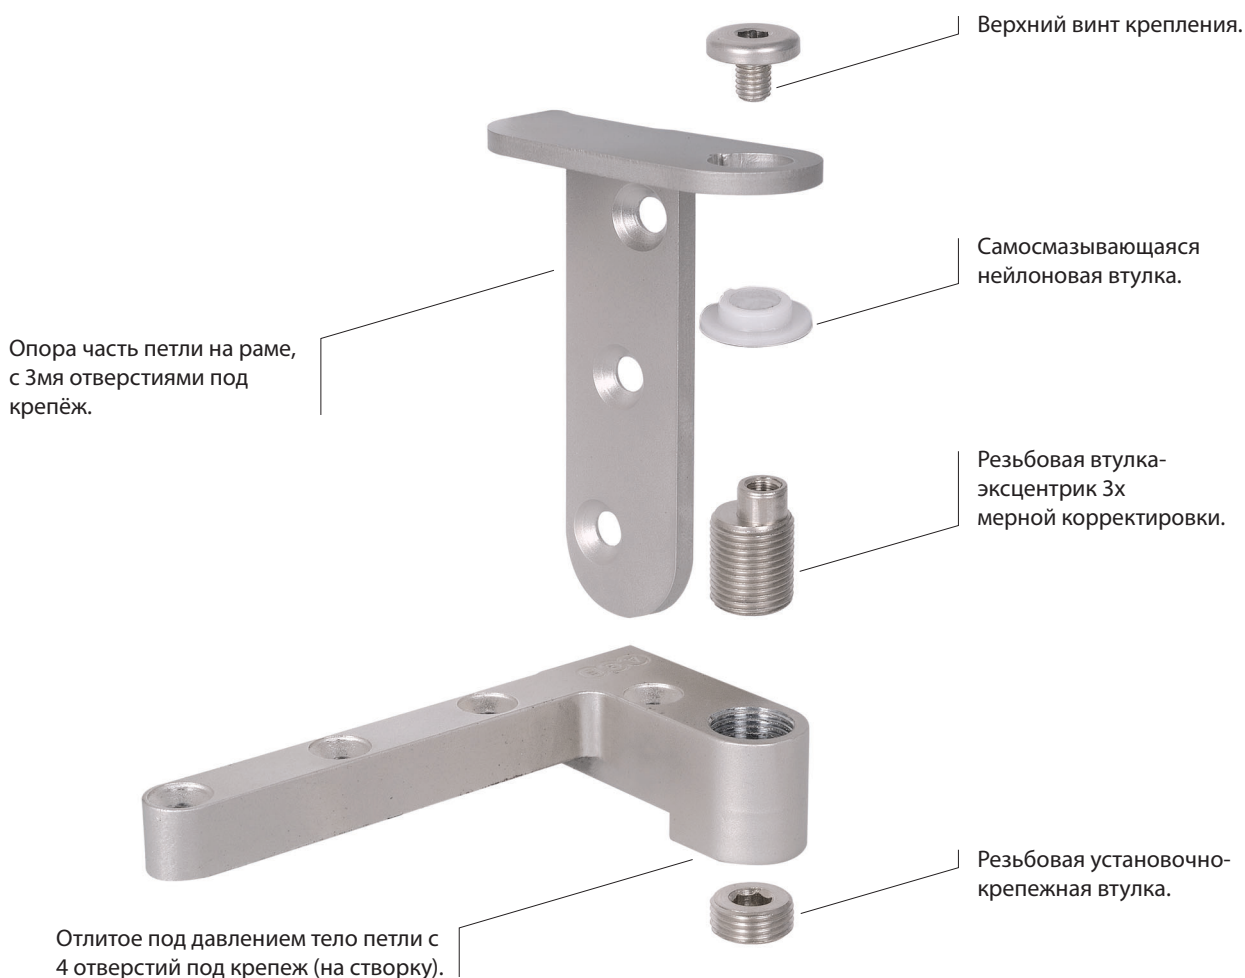

# Петля Compact

Сочетая компактность и превосходный результат в работе

Спроектирована специально  
для плоских дверей с  
толщиной створки от 35мм.

Вращающееся тело петли имеет минимальные размеры, чтобы уменьшить её видимость, когда дверь закрыта.

## Петля Compact - Сочетая компактность и превосходный результат в работе

### Такая большая точность в столь маленьком объеме

Эксцентричная втулка позволяет настройку в 3х измерениях, когда дверь установлена.

Специальная разработанная форма петли позволяет открытие на 180°.

Доступный в Матовый никель.