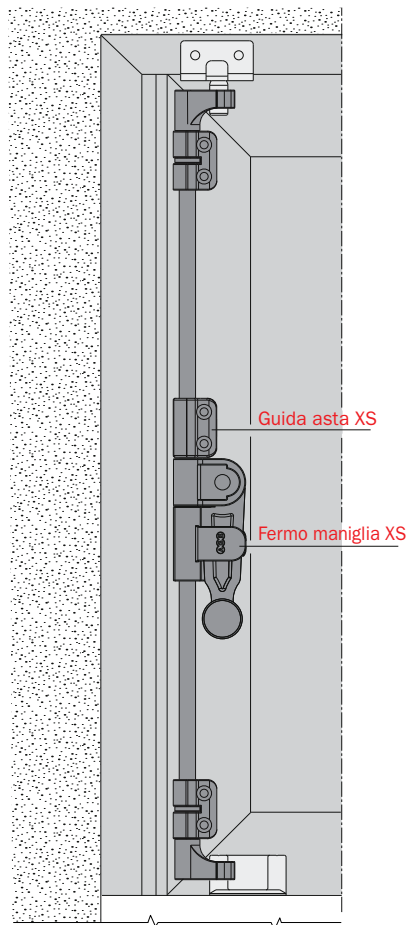

Spagnolette XS

Per applicazioni su profili anta ridotti

MADE IN ITALY

*ABBIAMO CREATO
"L'ABITO PERFETTO"
CHE ESALTA
IL PROFILO DELL'ANTA!*

COMPATIBILE CON:

- Alluminio
- Pvc
- Legno

FINITURE DISPONIBILI:

- Black Powerage
- Silver Powerage
- Base verniciabile

AGB

Open, Close, Live

SPAGNOLETTA A SCATTO XS

SPAGNOLETTA UNICA XS

APPLICAZIONE UNICA XS PER DUE ANTE

AGB

Open, Close, Live