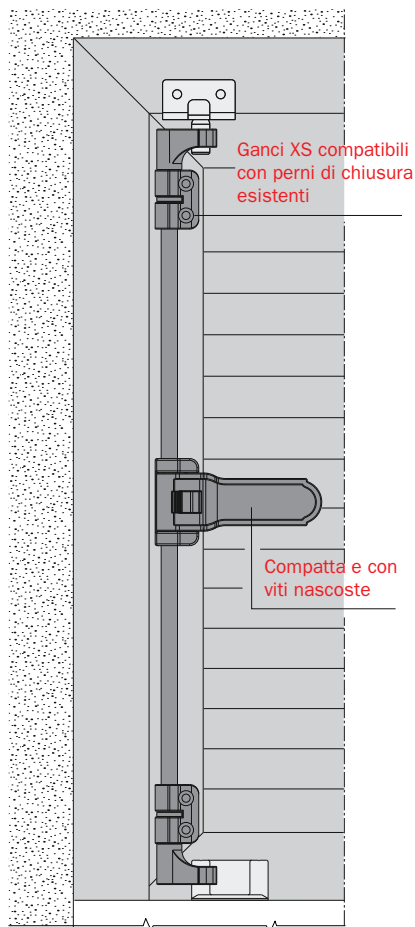

Spagnolette XS

Per applicazioni su profili anta ridotti

MADE IN ITALY

*ABBIAMO CREATO
"L'ABITO PERFETTO"
CHE ESALTA
IL PROFILO DELL'ANTA!*

COMPATIBILE CON:

- Alluminio
- Pvc
- Legno

FINITURE DISPONIBILI:

- Black Powerage
- Silver Powerage
- Base verniciabile

AGB

Open, Close, Live

SPAGNOLETTA A SCATTO XS

SPAGNOLETTA UNICA XS

APPLICAZIONE UNICA XS PER DUE ANTE

AGB

Open, Close, Live