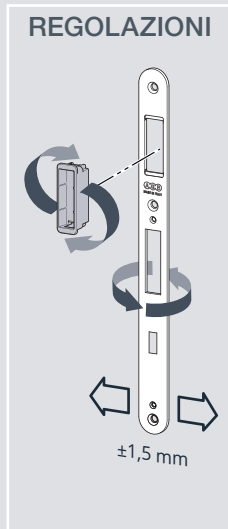

Opera iControl richiede maniglie fissate con viti passanti e impugnatura solidale alla rosetta.

(*) Foro idoneo al diametro delle boccole o delle viti passanti delle maniglie.