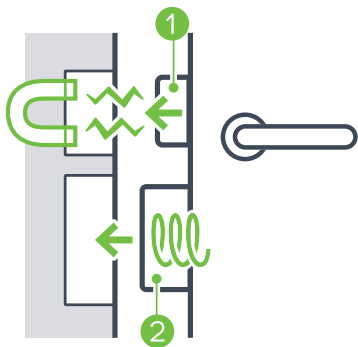

Opera iControl richiede maniglie fissate con viti passanti e impugnatura solidale alla rosetta.

Prospettiva minimal

Abbiamo aperto la porta alla più fine ricerca di design. Ogni elemento del sistema vanta un design innovato e minimale.

Scrocco magnetico

Il frontale della serratura è essenziale grazie allo scrocco a movimento magnetico che scompare ad anta aperta.

SICUREZZA

Twin Lock

Il sistema TWIN LOCK protegge la sicurezza della tua camera.

Lo **scrocco magnetico** ① fuoriesce non appena l'anta si appoggia al telaio e il **catenaccio automatico** ② si aziona garantendo la massima sicurezza antieffrazione.

Lo scrocco a movimento magnetico ridefinisce gli standard di silenziosità quando l'anta chiude.

Catenaccio automatico di serie

Il catenaccio fuoriesce automaticamente alla chiusura dell'anta. Garantisce massima sicurezza all'ospite che non dovrà mai ricordarsi di chiudere la porta a chiave.

A prova d'urto