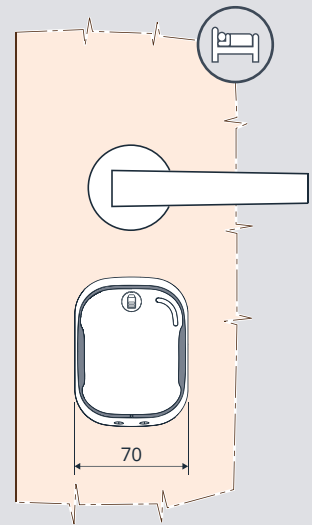

Opera iControl richiede maniglie fissate con viti passanti e impugnatura solidale alla rosetta.

(*) Foro idoneo al diametro delle boccole o delle viti passanti delle maniglie.