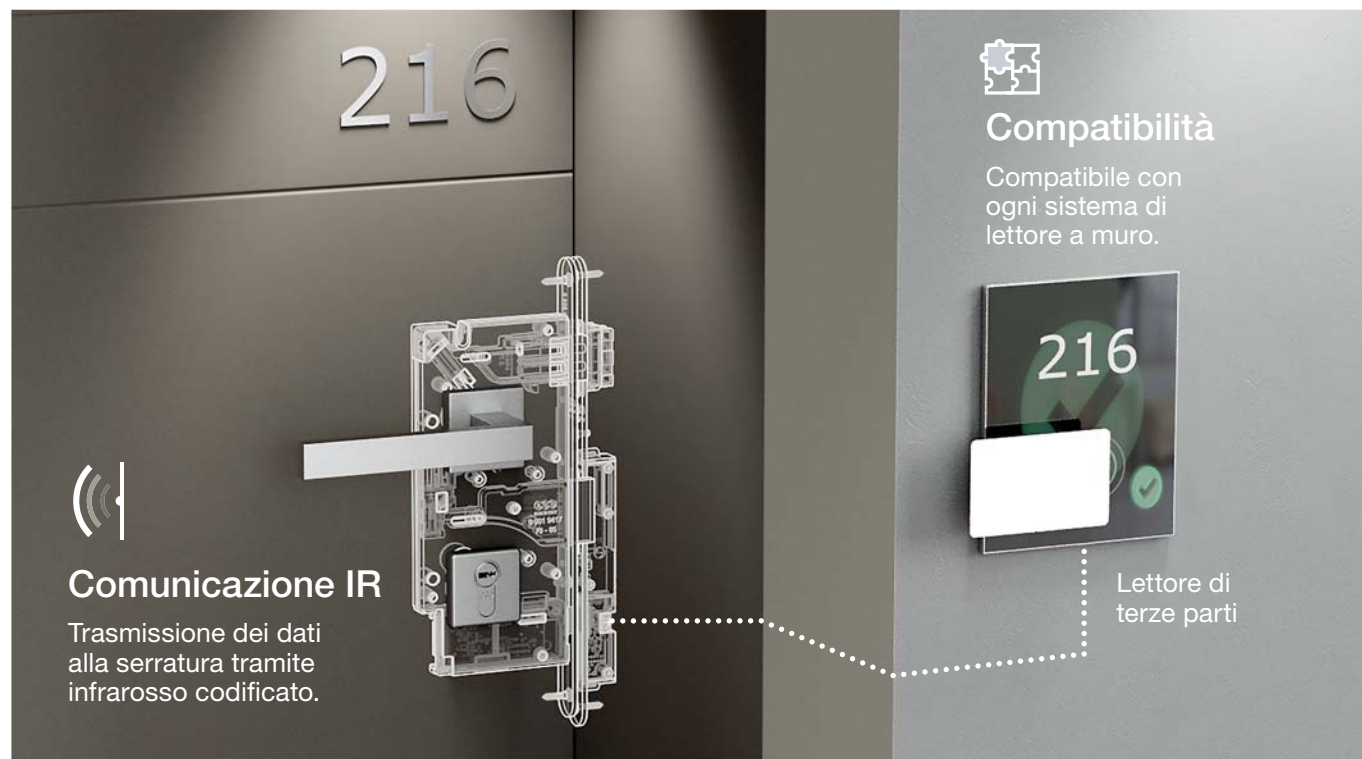

Anche nelle serrature elettroniche, la presenza del cilindro meccanico di serie garantisce l'apertura manuale della porta.

[www.operasmart.agb.it/
video-icontrol](http://www.operasmart.agb.it/video-icontrol)

Opera iControl

SERRATURA ELETTRONICA PER HOTEL

La chiusura perfetta per chi già possiede
un sistema di controllo accessi

Compatibile con ogni
sistema di lettore a muro

Sicurezza, design e
silenziosità per la porta

La chiusura perfetta per integrarsi con un sistema di controllo accessi (RMS)

Opera iControl funziona come un riscontro elettrico, ma in più garantisce alla tua porta:

più DESIGN

Libertà di scegliere la maniglia.

Frontale della serratura minimal e scrocco non sporgente.

L'incontro è unico per porte sia destre che sinistre, senza aletta.

più SICUREZZA

Scrocco magnetico e catenaccio automatico per massima sicurezza antieffrazione.