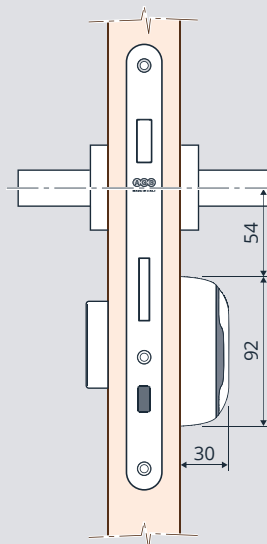

Opera iControl richiede maniglie fissate con viti passanti e impugnatura solidale alla rosetta.

(*) Foro idoneo al diametro delle boccole o delle viti passanti delle maniglie.