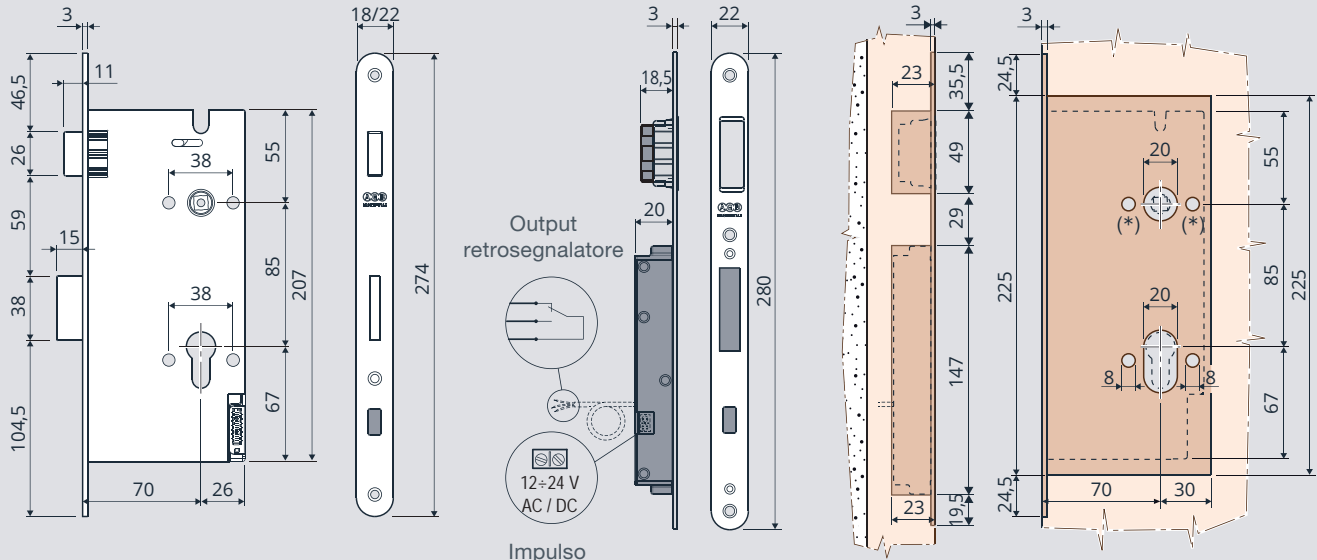

Opera iControl richiede maniglie fissate con viti passanti e impugnatura solidale alla rosetta.

(*) Foro idoneo al diametro delle boccole o delle viti passanti delle maniglie.