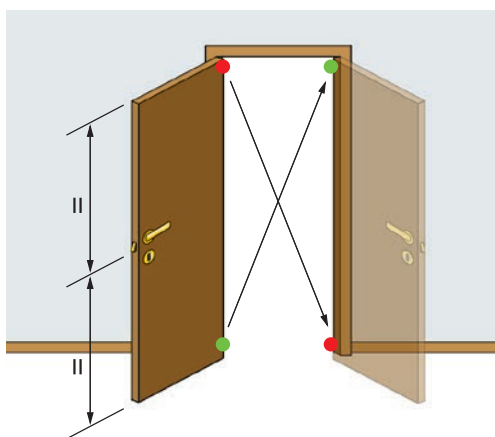

2R

Bisagras regulables para puertas enrasadas

- Reversibles
- Fácil de montar y regular con llave allen de 4 y 5 mm
- Regulable en altura mediante un perno de latón
- Regulable horizontalmente mediante una roseta excéntrica octogonal

La bisagra regulable 2R está destinada principalmente a las puertas de interior enrasadas producidas en serie.

Combinada con las cerraduras **Mediana** y **XT**, con pestillo central, la bisagra **2R** hace posible la reversibilidad de los paneles, permitiendo la fabricación de puertas ambidiestras con posibilidad de apertura a 180°.

El fabricante podrá unificar la elaboración de paneles y marcos, y será el instalador quien modifique el sentido de apertura de la puerta posteriormente, girando la cerradura e invirtiendo la bisagra, como se indica en el esquema.

2R - Bisagras regulables para puertas enrasadas

Acabados:

Latonado barnizado, Niquelado, Cromado opaco, Negro opaco.

Puertas block:

- la bisagra está construida para blocks standard de grosor de 45 mm, mientras que para espesores de 41 a 44 mm las bisagras están disponibles bajo solicitud;
- peso de la hoja hasta 40 Kg.