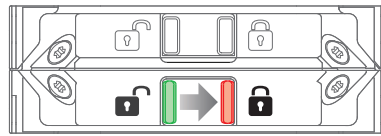

# ZERO

hide the handle

Sistema perfettamente integrato all'anta che scompare alla vista per fondersi completamente con la porta, creando una continuità estetica che esalta la semplicità e l'eleganza dell'ambiente.

Riferma per la privacy ad azionamento nascosto.  
Privacy bolt with concealed activation.

LATO ESTERNO PORTA  
EXTERNAL SIDE OF THE DOOR

LATO INTERNO PORTA  
INTERNAL SIDE OF THE DOOR

Riferma per la privacy ad azionamento nascosto.  
Privacy bolt with concealed activation.