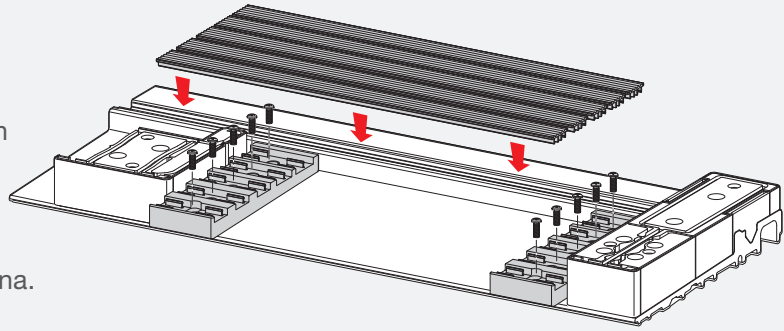

SISTEMA CLIMAZERO

Con pocos accesorios adicionales, el umbral Climatech queda igualado al pavimento interior y exterior.

Coplanario con el pavimento interior y exterior

Componentes específicos a acoplar al umbral Climatech estándar

Tránsito adaptado

Para sistemas de madera

El sistema

ClimaZero se compone de una cobertura de drenaje realizada con perfiles de aluminio anodizado enganchados a "clip" sobre los suplementos de compensación atornillados al umbral de vitro-resina.

Estética y confort

Con pocos accesorios adicionales, el umbral Climatech queda igualado al pavimento interior y exterior, garantizando el máximo resultado en diseño, y una transición óptima entre los espacios.

ClimaZero permite que el agua de lluvia fluya por el umbral Climatech hacia el exterior de la casa.