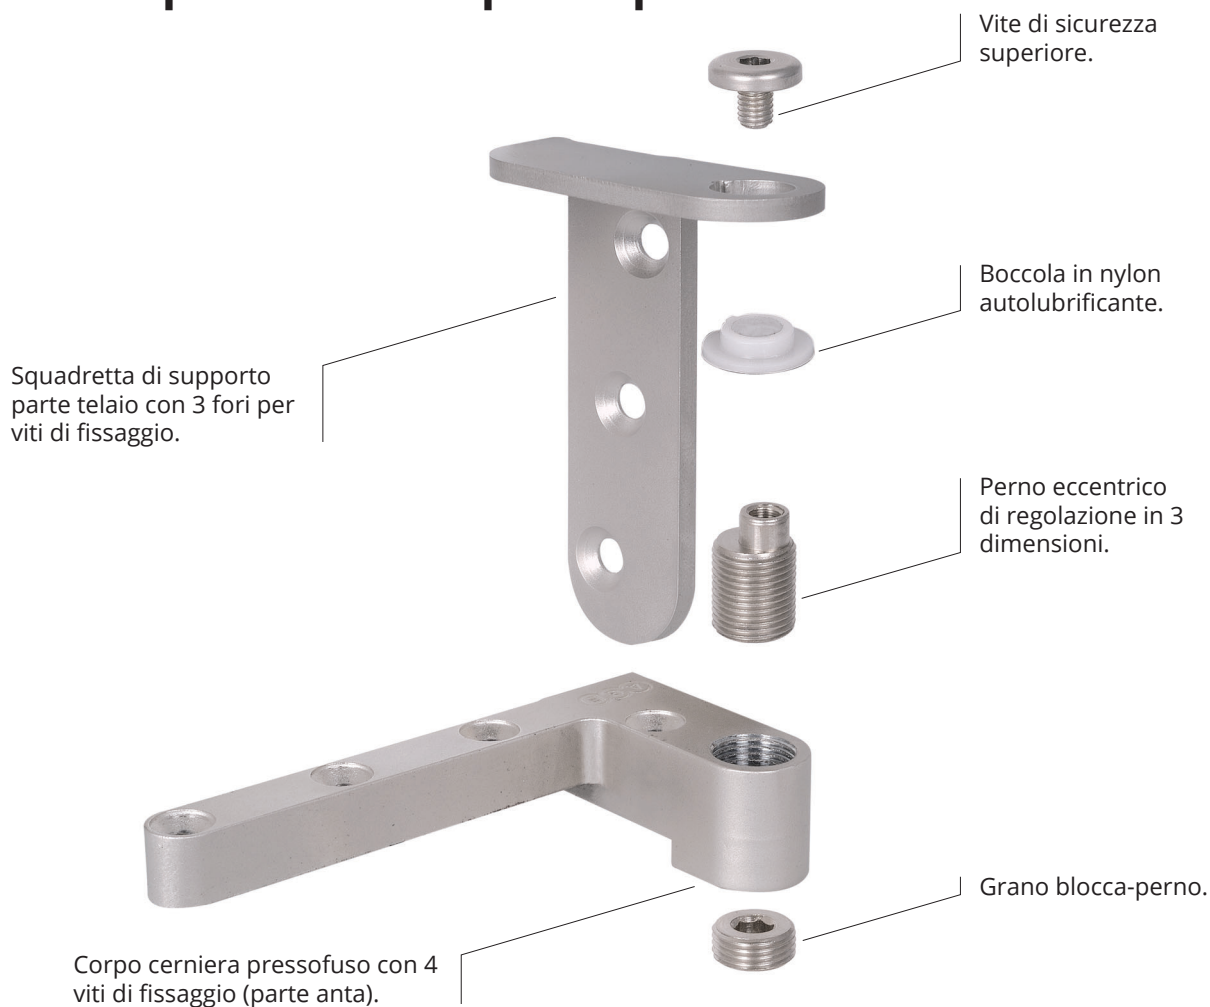

# Cerniera **COMPACT**

La compatta dalle prestazioni eccellenti!

*Progettata per porte a  
filo fino ad uno spessore  
minimo di 35 mm.*

Il corpo di rotazione della cerniera vanta dimensioni minime per ridurre la visibilità a porta chiusa.

# Cerniera **COMPACT** - La compatta dalle prestazioni eccellenti!

## Tanta precisione in poco spazio

Il perno della cerniera consente la regolazione in tre dimensioni a porta montata.

La particolare conformazione della cerniera consente l'apertura dell'anta di 180°.

Disponibile nella finitura Nichelato opaco.