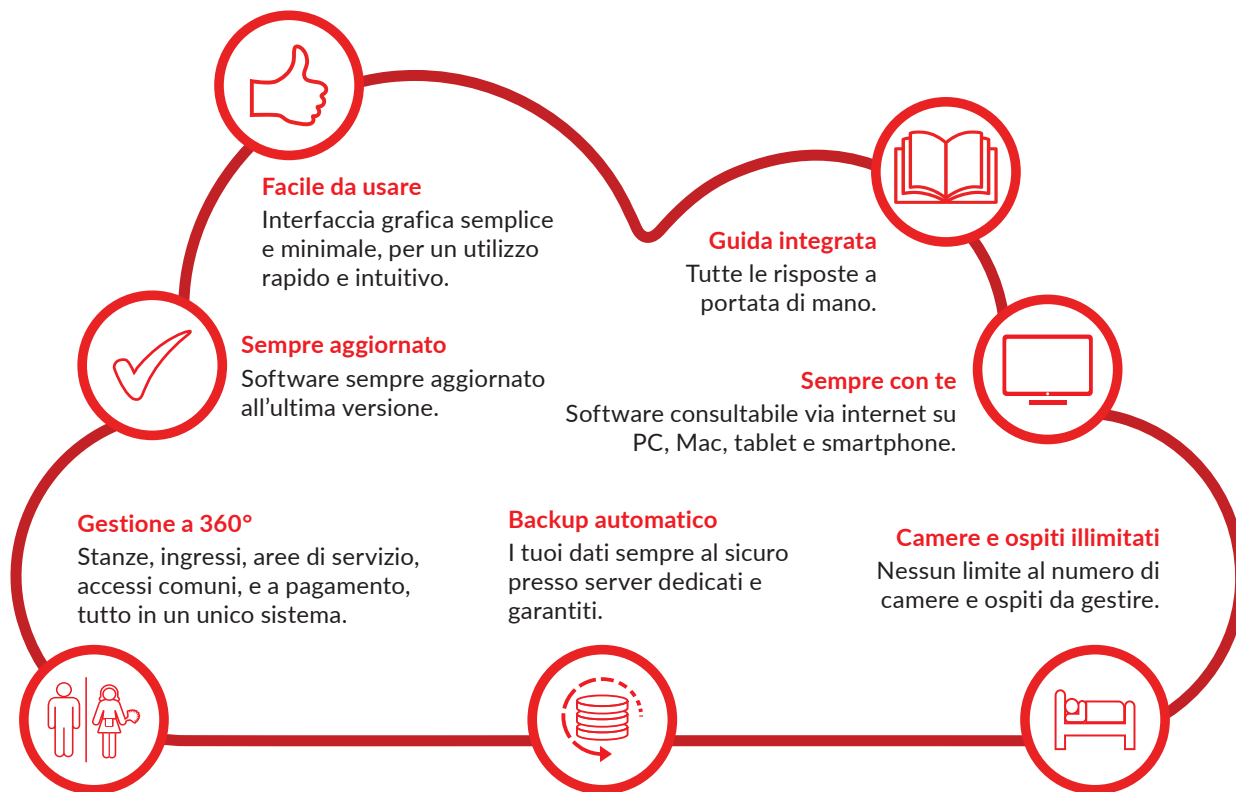

VERSIONE FULL - IL SOFTWARE

OPERA BIT NEBULA È LA WEBAPP DI AGB PRONTA PER IL FUTURO

Controlla in sicurezza **qualsiasi accesso** della tua struttura ricettiva, che si tratti delle camere, della porta di ingresso o di un servizio che offri ai tuoi ospiti o a disposizione del tuo staff.

Tieni sotto controllo tutte le porte **da qualsiasi dispositivo**, PC, Mac, Android o IOS, senza rinunciare alla semplicità e alla velocità di un'interfaccia moderna studiata sulle tue esigenze. Grazie al **check-in semplificato**, in soli 2 click potrai

minimizzare il tempo necessario alla realizzazione delle tessere per i clienti, riducendo i tempi di attesa e le code alla reception, lasciando ai tuoi ospiti più tempo per godersi la loro permanenza.

Il **backup automatico continuo** sui nostri server di tutti i tuoi dati e impostazioni ti permette di **gestire la tua struttura in tempo reale** in qualsiasi momento e da qualunque parte del mondo ti trovi, basta una connessione ad internet.