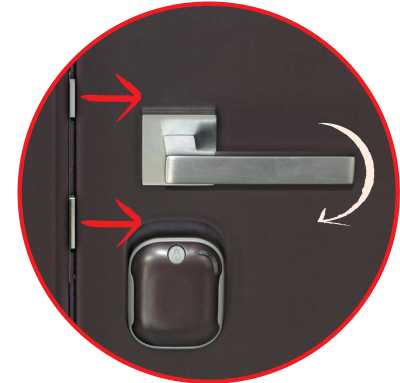

PROSPETTIVA MINIMAL

Abbiamo aperto la porta alla più fine ricerca di design. Ogni elemento del sistema vanta un design innovato e minimale.

SCROCCO MAGNETICO

Il frontale della serratura è essenziale grazie allo scrocco a movimento magnetico che scompare ad anta aperta.

Opera iControl e **Opera Bit** richiedono maniglie fissate con viti passanti e impugnatura solidale alla rosetta.

OPERA BIT

PRODOTTO SCELTO DA
ADI DESIGN INDEX

Twin Lock

Il sistema **Twin Lock** protegge la sicurezza della tua camera. Disponibile per Opera Bit, Opera iControl e Opera Twin.

Lo **scrocco magnetico** ① fuoriesce non appena l'anta si appoggia al telaio e il **catenaccio automatico** ② si aziona garantendo la massima sicurezza antieffrazione.

Lo scrocco a movimento magnetico ridefinisce gli standard di silenziosità quando l'anta chiude.