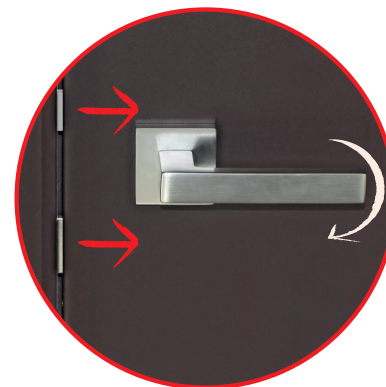

INCONTRO CON RETROSEGNALATORE

Il retrosegnalatore, disponibile in kit con la serratura o a parte come accessorio, permette all' RMS (Room Management Systems) di indicare agli operatori lo stato della porta, aperta o chiusa con catenaccio in sede.

Questo consente, ad esempio, di comunicare alla centrale antifurto un eventuale tentativo d'effrazione in corso.

OPERA **TWIN**

SERRATURA MAGNETICA ANTIPANICO PER HOTEL

Apertura a cilindro
meccanico

Twin Lock: scrocco magnetico
e catenaccio automatico

Chiusura silenziosa grazie
allo scrocco magnetico

Richiamo dello scrocco con chiave

Girando la chiave nel cilindro, la serratura richiama contemporaneamente lo scrocco magnetico e il catenaccio automatico.

Una leggera spinta sul pomolo permette di aprire l'anta.

Essenza delle linee

La serratura non presenta sporgenze sul frontale grazie allo scrocco completamente ritratto all'interno della cassa e quindi complanare al pannello della porta.