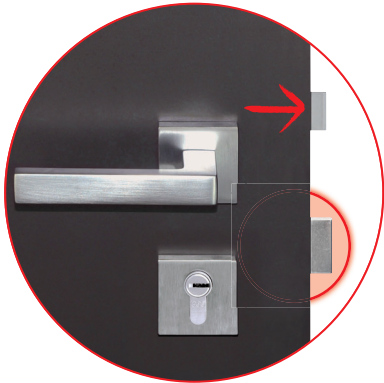

PROSPETTIVA MINIMAL

Abbiamo aperto la porta alla più fine ricerca di design. Ogni elemento del sistema vanta un design innovato e minimale.

SCROCCO MAGNETICO

Il frontale della serratura è essenziale grazie allo scrocco a movimento magnetico che scompare ad anta aperta.

Opera iControl e **Opera Bit** richiedono maniglie fissate con viti passanti e impugnatura solidale alla rosetta.

OPERA BIT

PRODOTTO SCELTO DA
ADI DESIGN INDEX

Twin Lock

Il sistema **Twin Lock** protegge la sicurezza della tua camera. Disponibile per Opera Bit, Opera iControl e Opera Twin.