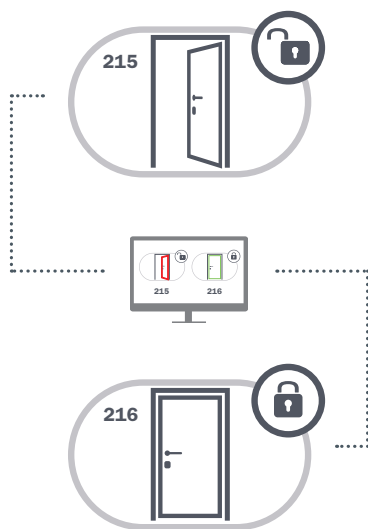

INCONTRO CON RETROSEGNALATORE

Il retrosegnalatore, disponibile in kit con la serratura o a parte come accessorio, permette all' RMS (Room Management Systems) di indicare agli operatori lo stato della porta, aperta o chiusa con catenaccio in sede.

Questo consente, ad esempio, di comunicare alla centrale antifurto un eventuale tentativo d'effrazione in corso.