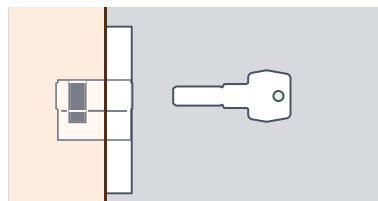

Compatibile con mezzo cilindro a profilo europeo

Scegli il mezzo cilindro ideale per le tue esigenze tra la gamma offerta da AGB.