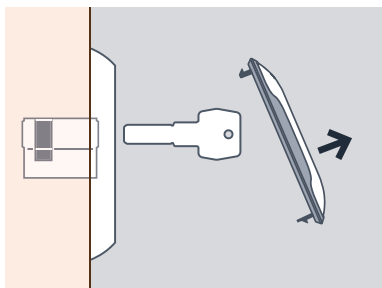

Anche nelle serrature elettroniche, la presenza del cilindro meccanico di serie garantisce l'apertura manuale della porta.

O P E R A

BIT

SISTEMA DI CONTROLLO ACCESSI PER HOTEL

Controllo accessi
integrato nella serratura

Apertura con tessera
contactless

Nessuna operazione
di cablaggio necessaria

Software dedicato
disponibile

Lettoce integrato

Opera Bit vanta un design innovativo e minimale grazie al lettore e al portabatterie incredibilmente piccoli.

Aperta ad ogni possibilità

La finitura delle cover è personalizzabile e lascia libero sfogo alla creatività dei designer.

Cilindro meccanico di emergenza

Tessera contactless

Grazie alla tecnologia RFID (*Identificazione a Radio Frequenza*) la tessera non ha un verso e non serve inserirla: è sufficiente avvicinarla al lettore.