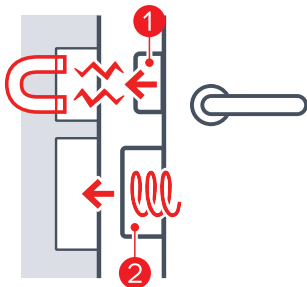

PROSPETTIVA MINIMAL

Abbiamo aperto la porta alla più fine ricerca di design. Ogni elemento del sistema vanta un design innovato e minimale.

SCROCCO MAGNETICO

Il frontale della serratura è essenziale grazie allo scrocco a movimento magnetico che scompare ad anta aperta.

Opera iControl e **Opera Bit** richiedono maniglie fissate con viti passanti e impugnatura solidale alla rosetta.

OPERA BIT

PRODOTTO SCELTO DA
ADI DESIGN INDEX

Twin Lock

Il sistema **Twin Lock** protegge la sicurezza della tua camera. Disponibile per Opera Bit, Opera iControl e Opera Twin.

Lo **scrocco magnetico** ① fuoriesce non appena l'anta si appoggia al telaio e il **catenaccio automatico** ② si aziona garantendo la massima sicurezza antieffrazione.

Lo scrocco a movimento magnetico ridefinisce gli standard di silenziosità quando l'anta chiude.