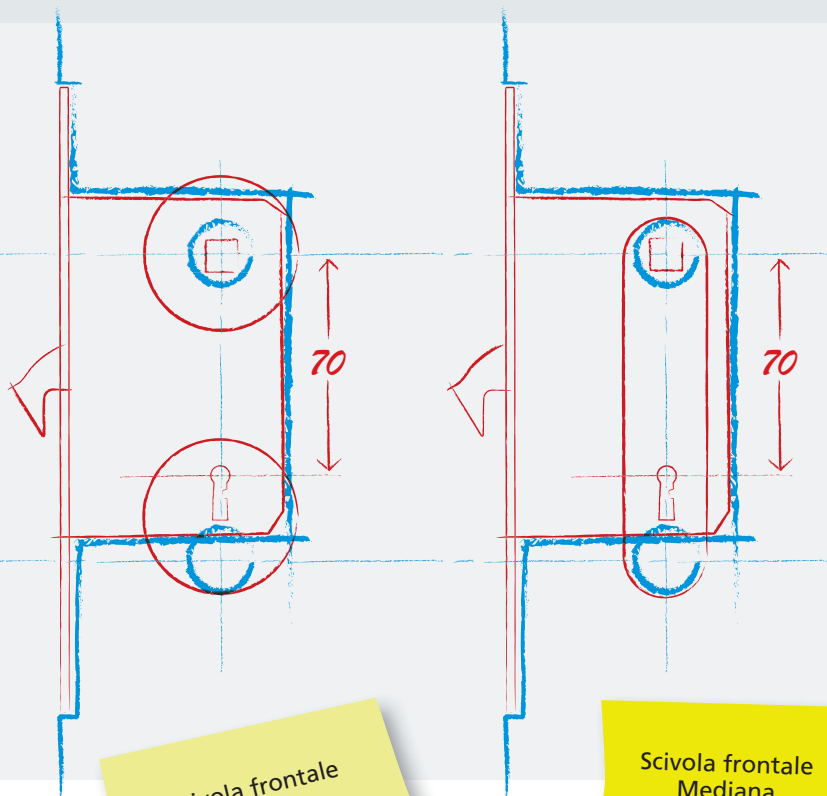

- una straordinaria silenziosità di movimentazione,
- precisione negli accoppiamenti meccanici,
- fluidità nei cinematismi interni.

Versatilità senza pari

FORATURA STANDARDIZZATA

Le posizioni del foro-chiave e del quadro bagno sono state studiate per permettere un'unica foratura di diametro ridotto.

Sostituibilità garantita nel tempo.

Le dimensioni del frontale e della cassa sono compatibili con quelle della Mediana.

PROGRAMMA MEDIANA PER SCORREVOLI

La foratura della *Mediana Evolution* consente di trasformare i pannelli-porta in pannelli per scorrevoli.

Reversibilità di porte e telai.

Grazie alla contropiastra di dimensioni ridotte, un adeguato studio del sistema porta consente la reversibilità di ante e montanti, con notevoli benefici per il magazzino.