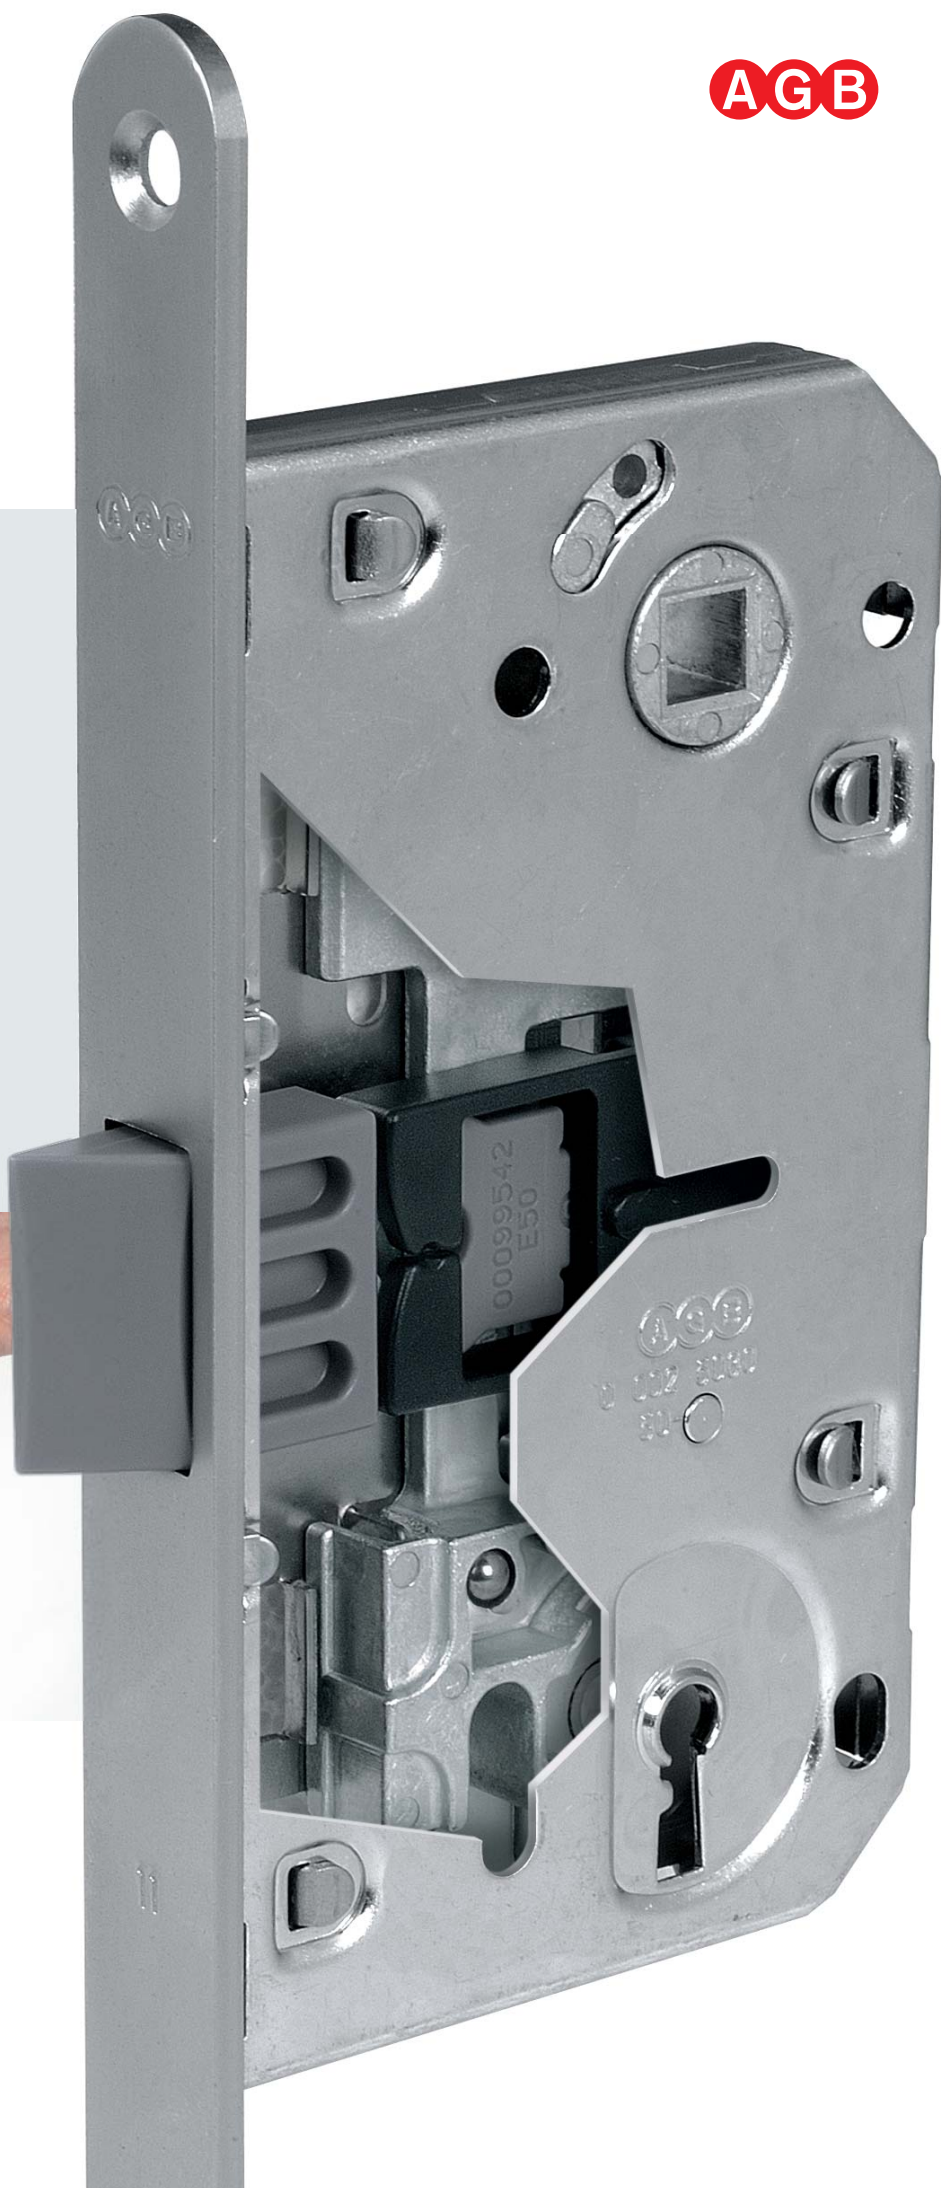

L'ampiezza del movimento di apertura/chiusura della maniglia è stata ridotta a soli 30°. Anche quando lo scrocco è bloccato tramite la chiave, la maniglia rimane libera di ruotare evitando possibili danni da forzature involontarie.

La chiave chiude in un click

Un giro chiave morbido e regolare, un fine corsa preciso. Sono le piacevoli sensazioni che si hanno ruotando la chiave della **Mediana Evolution** grazie ad un meccanismo che i progettisti AGB hanno studiato con particolare attenzione.

In tutte le versioni, è possibile bloccare lo scrocco in posizione retratta facilitando l'imballo e la spedizione della porta.

L'abbiamo fatto 500.000 volte!

Mediana Evolution è stata sottoposta a test di apertura-chiusura (UNI 9173:1988) per oltre 500.000 cicli mantenendo inalterata la funzionalità. Inoltre, l'eccellente qualità delle finiture è garantita dalle prove periodiche di corrosione in nebbia salina secondo normative DIN 50021.

- una straordinaria silenziosità di movimentazione,
- precisione negli accoppiamenti meccanici,
- fluidità nei cinematismi interni.

Versatilità senza pari

FORATURA STANDARDIZZATA

Le posizioni del foro-chiave e del quadro bagno sono state studiate per permettere un'unica foratura di diametro ridotto.