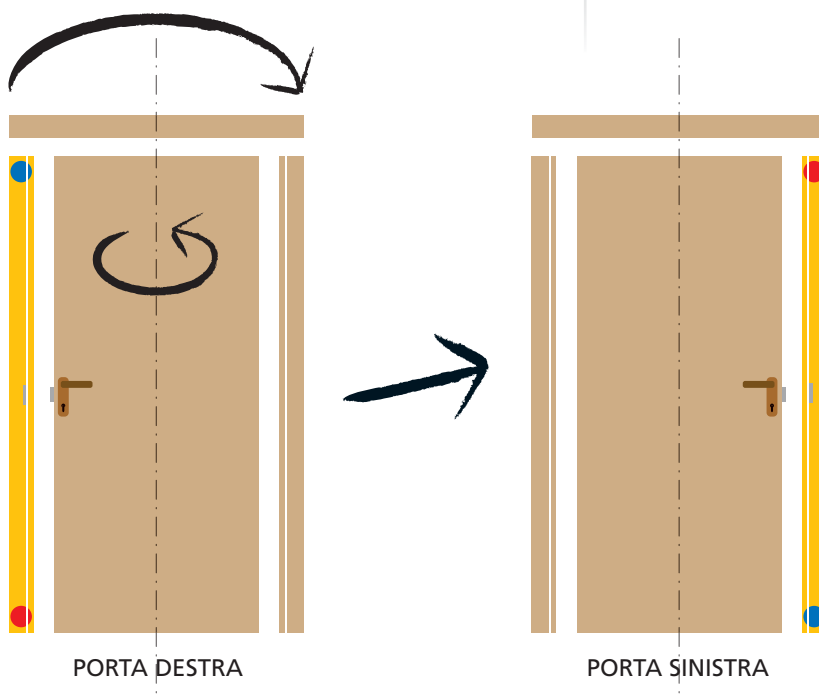

- una straordinaria silenziosità di movimentazione,
- precisione negli accoppiamenti meccanici,
- fluidità nei cinematismi interni.

Versatilità senza pari

FORATURA STANDARDIZZATA

Le posizioni del foro-chiave e del quadro bagno sono state studiate per permettere un'unica foratura di diametro ridotto.

Sostituibilità garantita nel tempo.

Le dimensioni del frontale e della cassa sono compatibili con quelle della Mediana.

PROGRAMMA MEDIANA PER SCORREVOLI

La foratura della *Mediana Evolution* consente di trasformare i pannelli-porta in pannelli per scorrevoli.

Scivola frontale
Mediana
con rosette

Scivola frontale
Mediana
con placche ovali

Mediana Evolution è molto versatile ed assicura ai costruttori di porte versatilità di gestione ed interessanti opportunità di risparmio.

Reversibilità di porte e telai.

Grazie alla contropiastra di dimensioni ridotte, un adeguato studio del sistema porta consente la reversibilità di ante e montanti, con notevoli benefici per il magazzino.