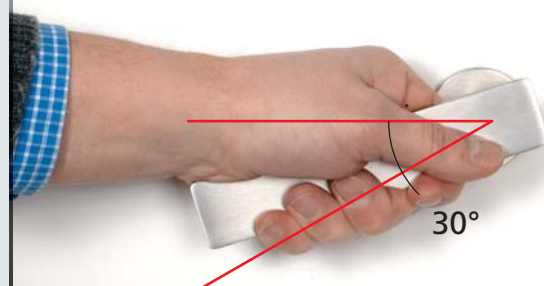

Silenziosa, versatile, dal design essenziale, *Mediana Evolution* risponde alle tendenze del mercato e alle esigenze espresse dagli utilizzatori.

QUICK LATCH®

...e la mano cambia

QUICK LATCH® è il nuovo sistema brevettato di aggancio rapido dello scrocco: bastano pochi secondi per estrarlo, orientarlo a seconda della mano della porta e reinserirlo a scatto nella sua sede.

QUICK LATCH® è l'unico sistema-scrocco a scorrimento auto-guidato.

*Versione
in poliammide*

*Versione
metallica*

Lo scrocco-catenaccio riduce le lavorazioni sul telaio con notevole impatto sull'estetica e sul processo produttivo.

BREVETTATO

Lo scrocco in poliammide di **Mediana Evolution** garantisce la massima resistenza e una straordinaria silenziosità nell'impatto sull'incontro.

Belle sensazioni... ottime prestazioni

Un movimento rapido e sicuro

L'ampiezza del movimento di apertura/chiusura della maniglia è stata ridotta a soli 30°. Anche quando lo scrocco è bloccato tramite la chiave, la maniglia rimane libera di ruotare evitando possibili danni da forzature involontarie.