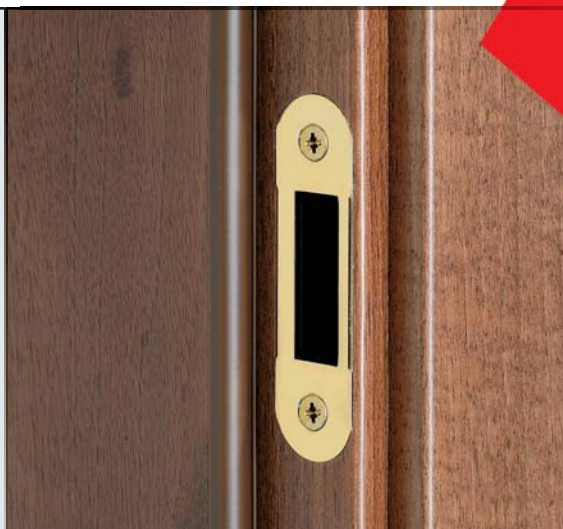

Silenziosa, versatile, dal design essenziale, *Mediana Evolution* risponde alle tendenze del mercato e alle esigenze espresse dagli utilizzatori.

QUICK LATCH®

...e la mano cambia

QUICK LATCH® è il nuovo sistema brevettato di aggancio rapido dello scrocco: bastano pochi secondi per estrarlo, orientarlo a seconda della mano della porta e reinserirlo a scatto nella sua sede.

QUICK LATCH® è l'unico sistema-scrocco a scorrimento auto-guidato.

*Versione
in poliammide*

*Versione
metallica*

Lo scrocco-catenaccio riduce le lavorazioni sul telaio con notevole impatto sull'estetica e sul processo produttivo.

BREVETTATO

Lo scrocco in poliammide di **Mediana Evolution** garantisce la massima resistenza e una straordinaria silenziosità nell'impatto sull'incontro.

Belle sensazioni... ottime prestazioni

Un movimento rapido e sicuro