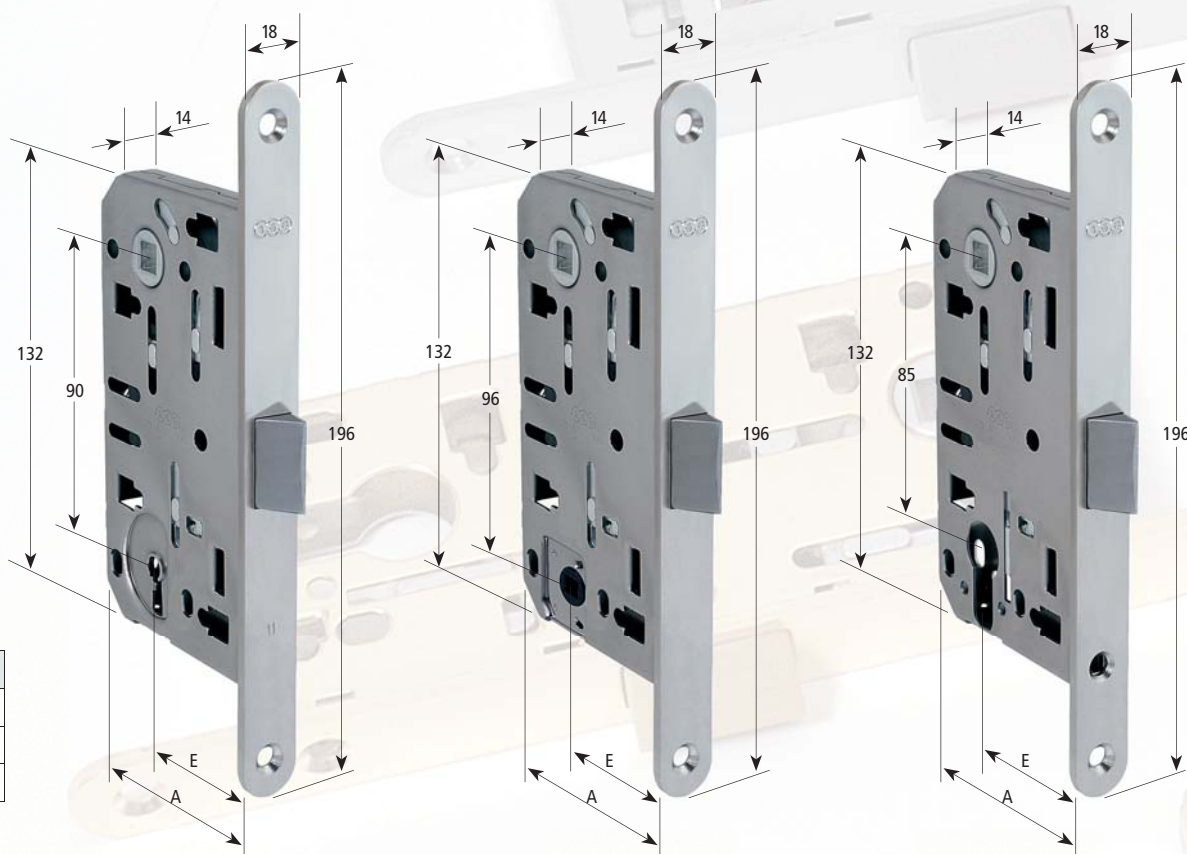

Una gamma completa di soluzioni integrate

Mediana Evolution è disponibile in moltissime combinazioni tra versioni, frontali, entrate e finiture: una gamma capace di rispondere ad ogni esigenza del costruttore di porte.

Versione		Frontale piano	Frontale bombato	Interasse	Entrata	Finitura
	Foro-chiave	18 mm	16 mm	90 mm	35 mm 50 mm 60 mm	bronzato ottonato verniciato nichelato cromato opaco
	Foro-bagno	18 mm	16 mm	96 mm	35 mm 50 mm 60 mm	bronzato ottonato verniciato nichelato cromato opaco
	Foro-cilindro	18 mm	16 mm	85 mm	35 mm 50 mm 60 mm	bronzato ottonato verniciato nichelato cromato opaco

E	A
35	60,5
50	75,5
60	85,5