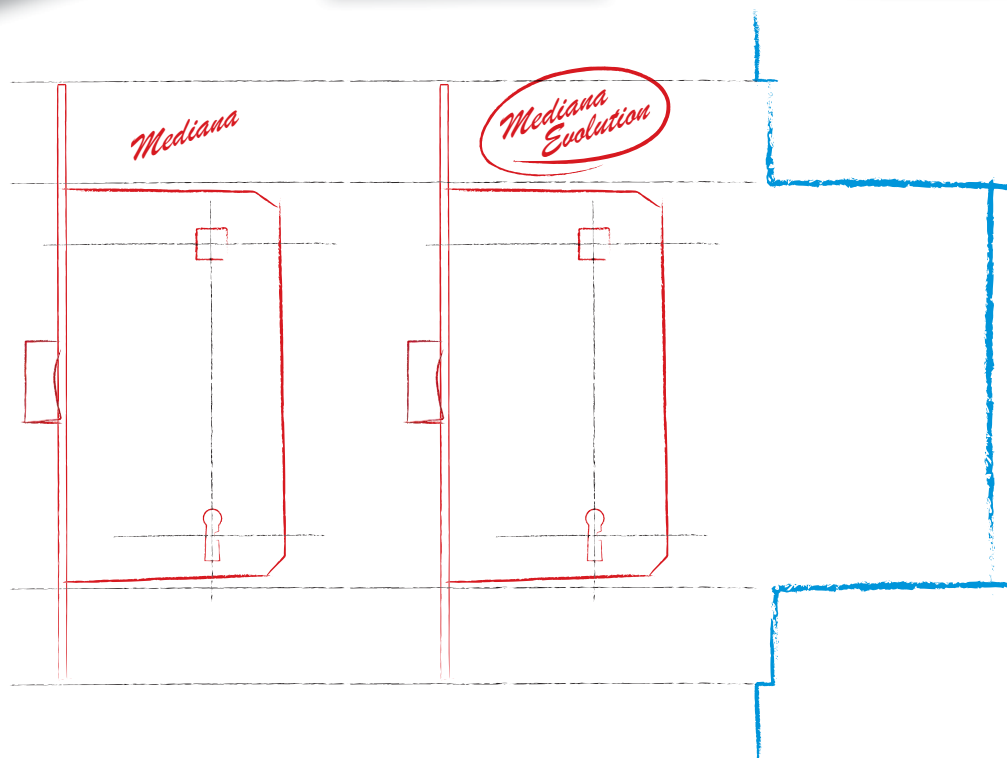

- una straordinaria silenziosità di movimentazione,
- precisione negli accoppiamenti meccanici,
- fluidità nei cinematismi interni.

Versatilità senza pari

FORATURA STANDARDIZZATA

Le posizioni del foro-chiave e del quadro bagno sono state studiate per permettere un'unica foratura di diametro ridotto.

Sostituibilità garantita nel tempo.

Le dimensioni del frontale e della cassa sono compatibili con quelle della Mediana.

PROGRAMMA MEDIANA PER SCORREVOLI

La foratura della *Mediana Evolution* consente di trasformare i pannelli-porta in pannelli per scorrevoli.