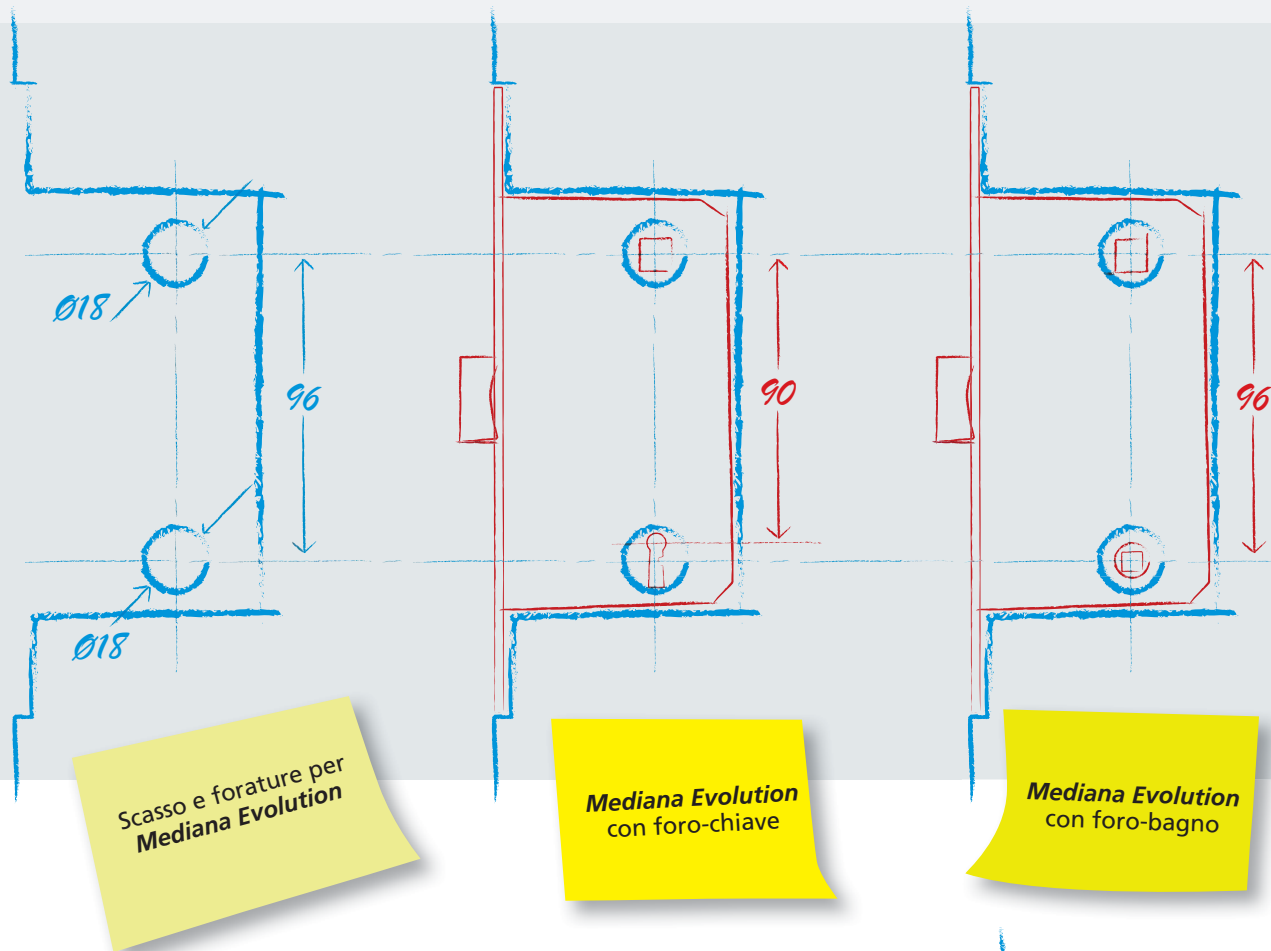

In tutte le versioni, è possibile bloccare lo scrocco in posizione retratta facilitando l'imballo e la spedizione della porta.

L'abbiamo fatto 500.000 volte!

Mediana Evolution è stata sottoposta a test di apertura-chiusura (UNI 9173:1988) per oltre 500.000 cicli mantenendo inalterata la funzionalità. Inoltre, l'eccellente qualità delle finiture è garantita dalle prove periodiche di corrosione in nebbia salina secondo normative DIN 50021.

Test dei laboratori interni AGB

La precisione viene dal cuore

Il concetto MEDIANA è stato il punto di partenza che ha ispirato una completa riprogettazione della meccanica interna. Solida ed affidabile come tutte le serrature AGB, *Mediana Evolution* utilizza materiali tecnologicamente innovativi ed offre nuovi vantaggi:

- una straordinaria silenziosità di movimentazione,
- precisione negli accoppiamenti meccanici,
- fluidità nei cinematismi interni.

Versatilità senza pari

FORATURA STANDARDIZZATA

Le posizioni del foro-chiave e del quadro bagno sono state studiate per permettere un'unica foratura di diametro ridotto.

Sostituibilità garantita nel tempo.

Le dimensioni del frontale e della cassa sono compatibili con quelle della Mediana.

PROGRAMMA MEDIANA PER SCORREVOLI

La foratura della *Mediana Evolution* consente di trasformare i pannelli-porta in pannelli per scorrevoli.