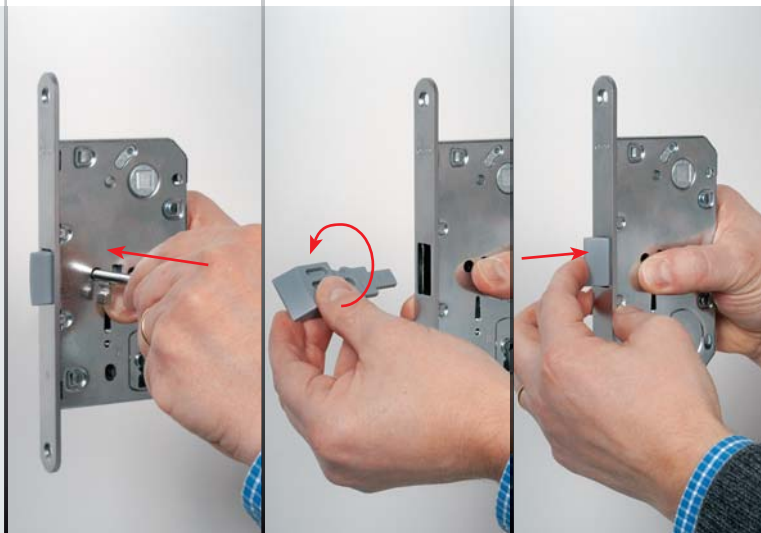

Silenziosa, versatile, dal design essenziale, *Mediana Evolution* risponde alle tendenze del mercato e alle esigenze espresse dagli utilizzatori.

QUICK LATCH®

...e la mano cambia

QUICK LATCH® è il nuovo sistema brevettato di aggancio rapido dello scrocco: bastano pochi secondi per estrarlo, orientarlo a seconda della mano della porta e reinserirlo a scatto nella sua sede.

QUICK LATCH® è l'unico sistema-scrocco a scorrimento auto-guidato.

*Versione
in poliammide*

*Versione
metallica*

Lo scrocco-catenaccio riduce le lavorazioni sul telaio con notevole impatto sull'estetica e sul processo produttivo.

BREVETTATO

Lo scrocco in poliammide di **Mediana Evolution** garantisce la massima resistenza e una straordinaria silenziosità nell'impatto sull'incontro.

Belle sensazioni... ottime prestazioni

Un movimento rapido e sicuro

L'ampiezza del movimento di apertura/chiusura della maniglia è stata ridotta a soli 30°. Anche quando lo scrocco è bloccato tramite la chiave, la maniglia rimane libera di ruotare evitando possibili danni da forzature involontarie.