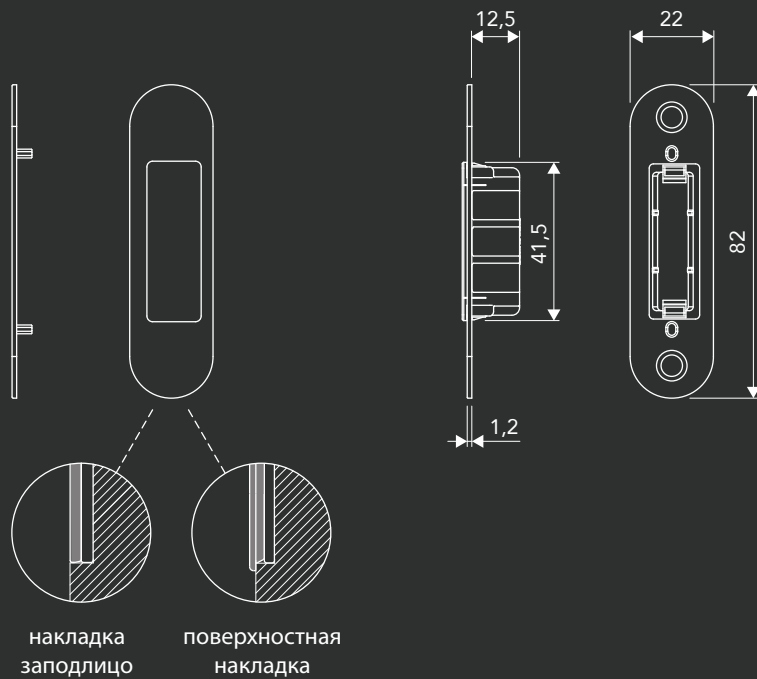

Технические данные ответной планки Easy - Fix Revolution

Примечание. Это ориентировочный чертеж, приводится как промо материал. Для уточнения технических данных, пожалуйста, ознакомьтесь с техническим каталогом на веб-сайте www.agb.it.