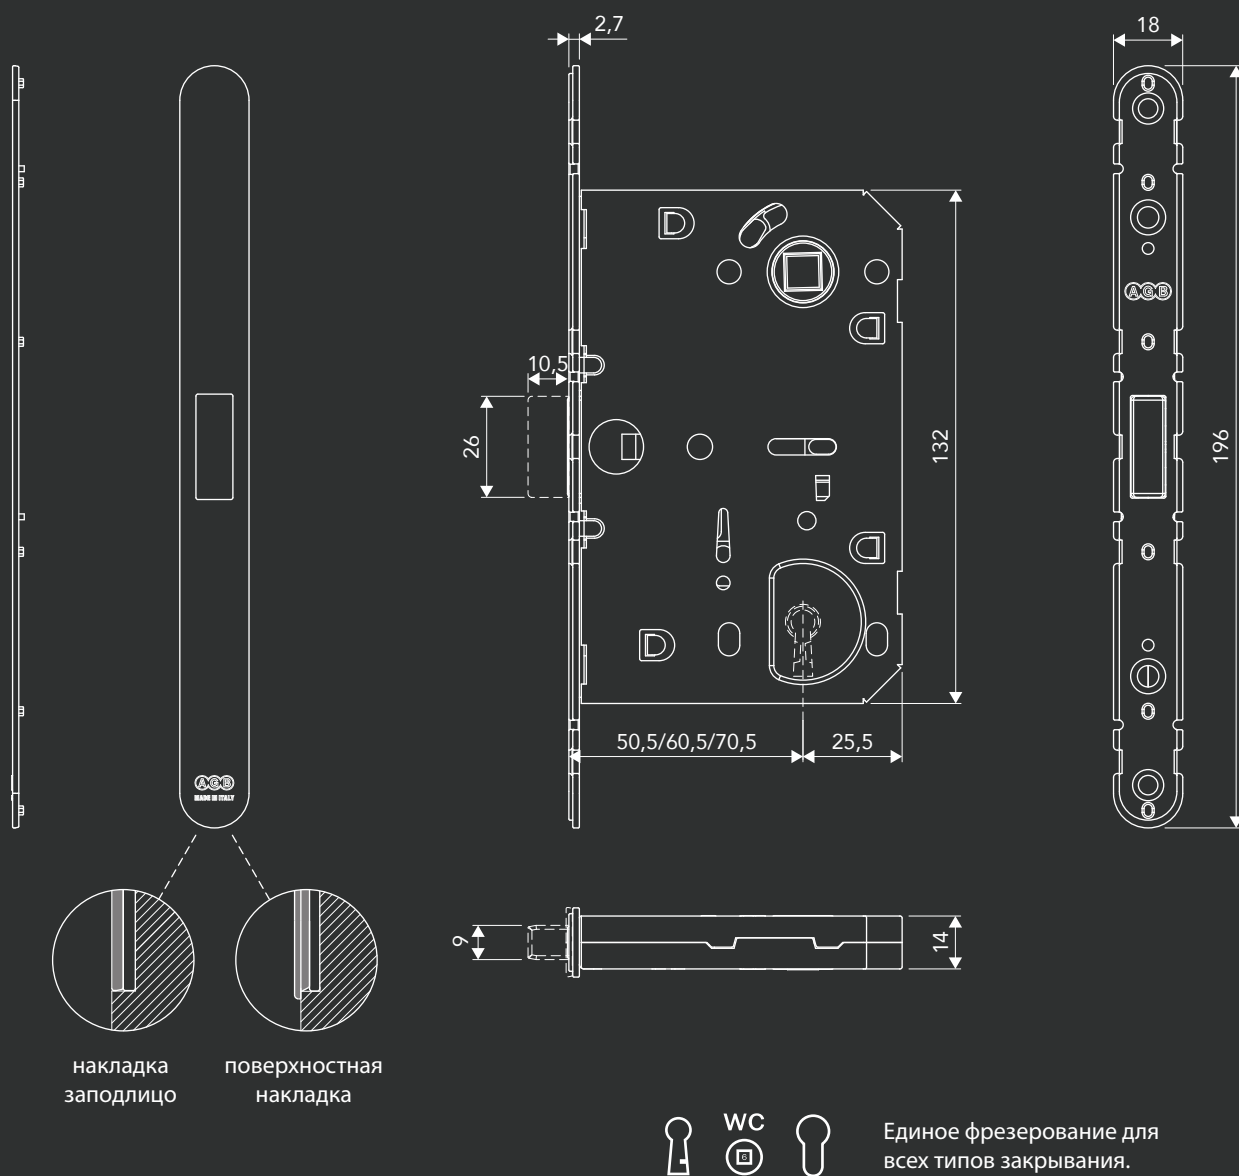

Технические данные замка Revolution XT

Примечание. Это ориентировочный чертеж, приводится как промо материал. Для уточнения технических данных, пожалуйста, ознакомьтесь с техническим каталогом на веб-сайте www.agb.it.